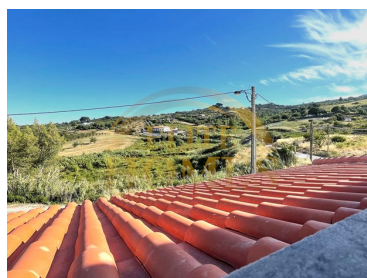

5 soverom
4 Badene
238,5 Powierzchnia (m²)
636,5 Land areal (m²)
Garaż
319 000 € (EUR €)

Fantastyczna willa z 5 sypialniami z widokiem na okolicę.

Doskonała willa T5 znajduje się w spokojnej okolicy i oferuje niezakłócony widok na okolicę.

Założony parter i 1 piętro + załącznik T0 pokój / sypialnia z pełną łazienką, garaż na dwa samochody, przytulna szopa, aby cieszyć się pięknymi posiłkami i cieszyć się spokojem i klimatem wsi, dużym patio, ogrodem, drzewami owocowymi i małym ogrodem warzywnym.

Uzima przedpokój, który daje dostęp do dużego salonu i jadalni z kominkiem, długi korytarz z dostępem do trzech sypialni (jeden z nich apartament z szafą), w pełni wyposażone wsparcie łazienka i to piętro, wyposażona kuchnia z dostępem do patio i schody, które łączy się z 1 piętrze.

Na pierwszym piętrze znajdują się dwie sypialnie/salon, w pełni wyposażona łazienka i balkon z widokiem.

Broker Mário Miranda

+351 910 711 473 ² · +351 215 951 042 ¹

info@elitehomes.pt

T +351 910 711 473 ² · T +351 215 951 042 ¹ · E info@elitehomes.pt

Lisboa
AMI 18414

¹ (Połączenie z krajową siecią stacjonarną) | ² (Połączenie z krajowej sieci komórkowej)