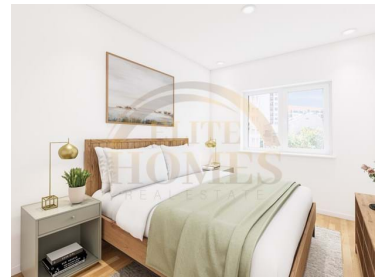

## Algés, Linda-a-velha e Cruz Quebrada-dafundo - Apartament

CLASSE  
ENERGÉTICA

2

soverom

1

Badene

63

Powierzchnia (m<sup>2</sup>)