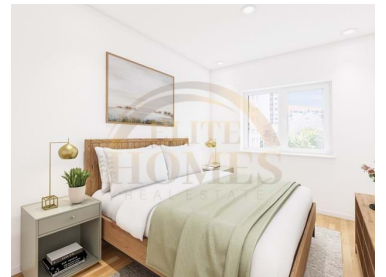

Algés, Linda-a-velha e Cruz Quebrada-dafundo - Appartement

CLASSE
ENERGÉTICA

 2
slaapkamers

 1
badkamers

 63
Gebied (m²)

270 000 €
(EUR €)

eigendomseigenschappen

- Energiecertificering: C