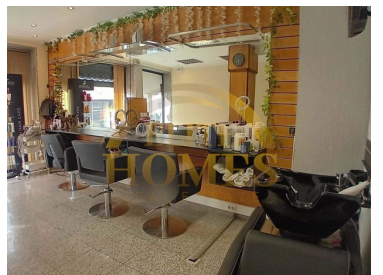

Algés, Linda-a-velha e Cruz Quebrada-dafundo - Locale commerciale

1

bagni

75

Area (m²)**29 900 €**

(EUR €)

**Alexandre Machado**+351 930480425 ² · +351 215951042 ¹

alexandremachado@elitehomes.pt

T +351 910 711 473 ² · T +351 215 951 042 ¹ · E info@elitehomes.pt**Lisboa**
AMI 18414¹ (Chiamata verso rete fissa nazionale) | ² (Chiamata rete mobile nazionale)

Caratteristiche della proprietà

-
-
- Cozinha: 8.5m2
- Quarto 2: 5.9m2
- Despensa: 2.4m2
- : 2
-
- Rete idrica
-
- Sala: 21m2
- Quarto 1: 8.6m2
- Casa de banho: 2.6m2
- Arrecadação: 5.6m2
-
- Certificação energetica: D
- Arredato