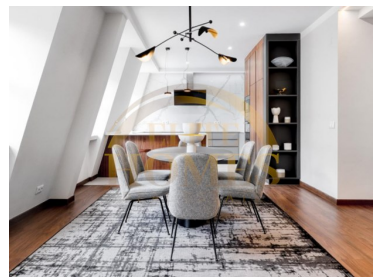

Santa Maria Maior - Lejlighed

4
soværelser

3
Badeværelser

136
Areal (m²)

1 000 000 €
(EUR €)

Luksus lejlighed, T4, downtown Lissabon.

Luksus lejlighed, 4 soveværelser med 130 m² nyttigt område.

Somt renoveret med høj kvalitet finish, AC inkluderet, beliggende i en typisk bygning i downtown - Pombaline, Lissabon.

Det er en unik bygning, fordi det hele er beton, herunder facaderne, på trods af at det er et billede af metrisk og pombaline.

Denne lejlighed indtager hele etagen, ligger på 4. og sidste etage, nyder godt af naturligt lys og har elevator.

Denne storslåede lejlighed består af 4 soveværelser, to af dem en suite, hovedsuiten har en tur i skabet, 3 badeværelser, to en suite, en stue, spiseplads og stort køkken med ø / halvø fuldt udstyret og åbent rum med værelserne. Begge består af 4 store vinduer ud mod foråret.

Broker Mário Miranda

Hej, tak for din kontakt.

+351 910 711 473 ² · +351 215 951 042 ¹

info@elitehomes.pt

T +351 910 711 473 ² · T +351 215 951 042 ¹ · E info@elitehomes.pt

Lisboa
AMI 18414

¹ (Opkald til nationalt fastnet) | ² (Nationalt mobilnetopkald)