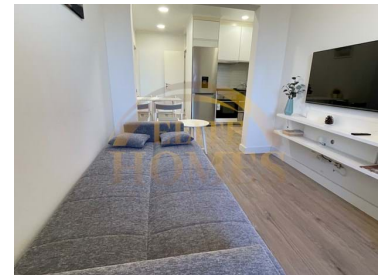

Algés, Linda-a-velha e Cruz Quebrada-dafundo - Lejlighed

 2
sovæværelser

 1
Badevæværelser

 51,93
Areal (m²)

1 400 € / Måned
(EUR €)

Egenskabsfunktioner

- Energi-certificering: E

Broker Mário Miranda