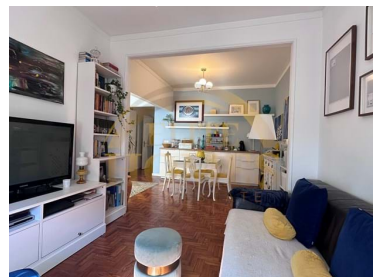

Algés, Linda-a-velha e Cruz Quebrada-dafundo - Lejlighed

HOME STAGING Apar

soveværelser

Badeværelser

Areal (m²)

295 000 €

(EUR €)

Egenskabsfunktioner