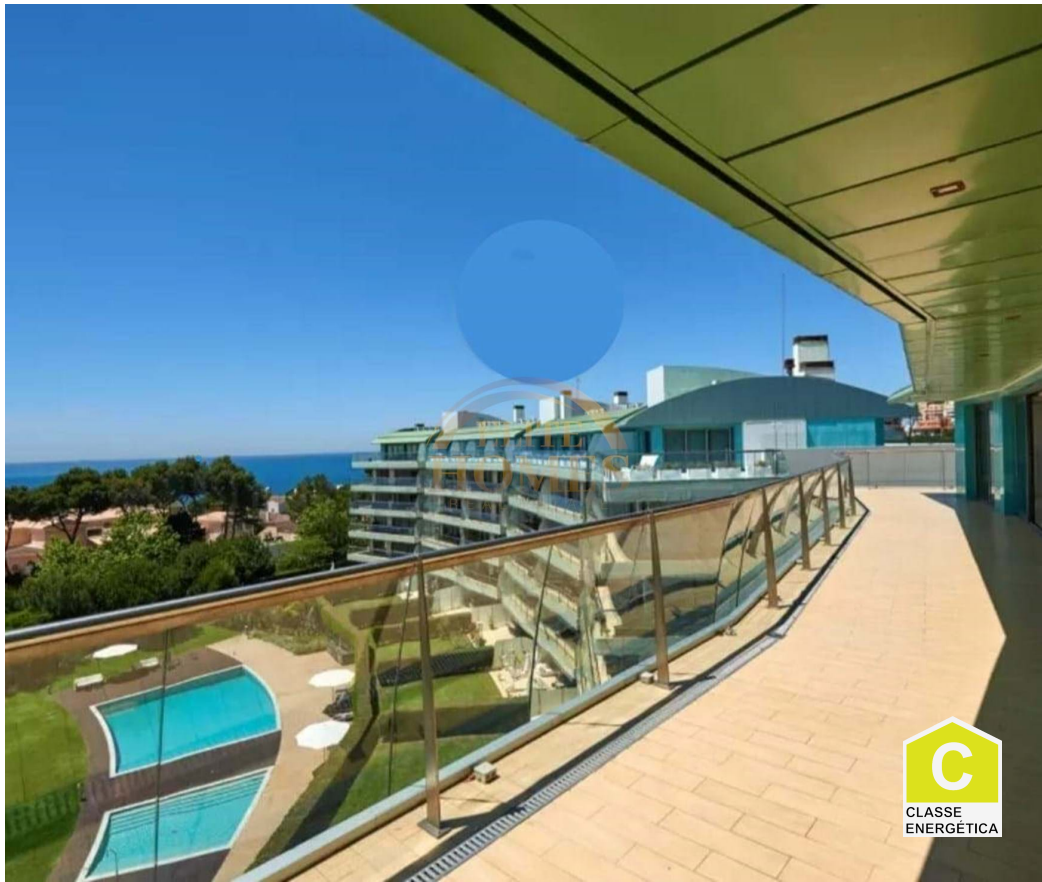

Cascais e Estoril - Piso

4
Dormitoris

4
Banys

300,22
Àrea (m²)

6 000 € / Mes
(EUR €)

Alexandre Machado

+351 930480425 ² · +351 215951042 ¹
alexandremachado@elitehomes.pt

T +351 910 711 473 ² · T +351 215 951 042 ¹ · E info@elitehomes.pt

Lisboa
AMI 18414

¹ (Trucada a la xarxa fixa nacional) | ² (Trucada de la xarxa mòbil nacional)