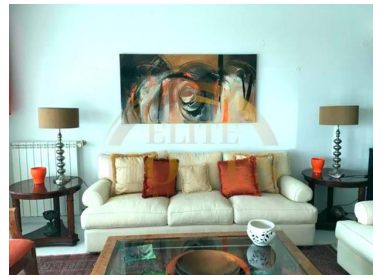

Cascais e Estoril - Piso

4
Dormitoris

4
Banys

300,22
Àrea (m²)

6 000 € / Mes
(EUR €)

Alexandre Machado

+351 930480425 ² · +351 215951042 ¹
alexandremachado@elitehomes.pt

T +351 910 711 473 ² · T +351 215 951 042 ¹ · E info@elitehomes.pt

Lisboa
AMI 18414

¹ (Trucada a la xarxa fixa nacional) | ² (Trucada de la xarxa mòbil nacional)